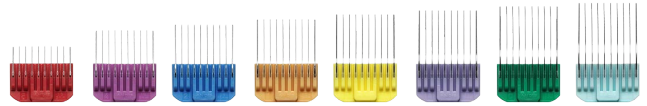

JUEGO DE 8 PEINES DE ACERO INOXIDABLE UNIVERSALES

24845

Compatible con cuchillas n.º 30 o 10

Tamaños: 1/8", 1/4", 3/8", 1/2", 5/8", 3/4", 7/8", 1"

Logre combinaciones y acabados exuberantes con peines de acero inoxidable ultraduradero que cortan el pelaje con más suavidad que los peines de plástico. Compatible con las cuchillas UltraEdge y CeramicEdge números 10 y 30 de Andis, los distintivos y brillantes colores de los peines le permiten mantenerse organizado para encontrar su combinación perfecta.

JUEGO DE 8 PEINES ACCESORIOS UNIVERSALES

12990

Compatible con cuchillas n.º 40, 35, 30 o 10

Tamaños: 5/8", 11/16", 3/4", 13/16", 7/8", 15/16", 1", 1-1/4"

Haga realidad sus ideas con este juego de ocho peines accesorios grandes. Cada peine de alta calidad se acopla a las cuchillas desmontables Andis (tamaño 30, 15, 10 o 9) para realizar cortes seguros y precisos. Cambie de largo rápidamente para lograr el aspecto que desee.

PEINES ACCESORIOS PARA MBG-2 Y MBG-4

21318

Compatible con cuchillas n.º 10

Tamaños: 1/8", 1/4", 3/8", 1/2"

Haga realidad sus ideas con este juego de cuatro peines accesorios. Cada peine accesorio es compatible con las cuchillas UltraEdge o CeramicEdge número 10 de Andis para realizar cortes seguros y precisos. Cambie de largo rápidamente para lograr el aspecto preciso que desee.