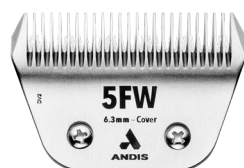

4FT
560194
Incluye cuchilla móvil de diente fino de 24 dientes
3/8" (9.5 mm)

NUEVO
30W EXTRAFINA
561462
1/50" (0.5 mm)

NUEVO
10W FINA
561460
1/16" (1.5 mm)

Próximamente en el verano de 2024

7FW GRUESA
561465
1/8" (3.2 mm)