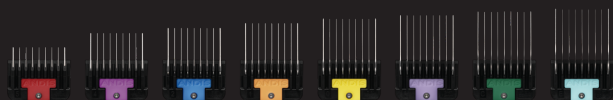

eMERGE - MORADO

560489 EE. UU. **560493** CAN **RDLC-1**

eMERGE - AZUL

560486 EE. UU. **560491** CAN **RDLC-1**

Motor **Giratorio**

1 velocidad **4,500 MPM** EE. UU.

1 velocidad **3,800 MPM** CAN

Peso **454 g (1 lb)**

Cuchilla **CeramicEdge tamaño 10 64315**

Incluye

- Adaptador de carga
- Accionamiento de cuchillas adicional
- Aceite para cuchillas
- Cepillo para limpieza de cuchillas

ACCESORIOS OPCIONALES

Juego de 8 peines de acero inoxidable universales