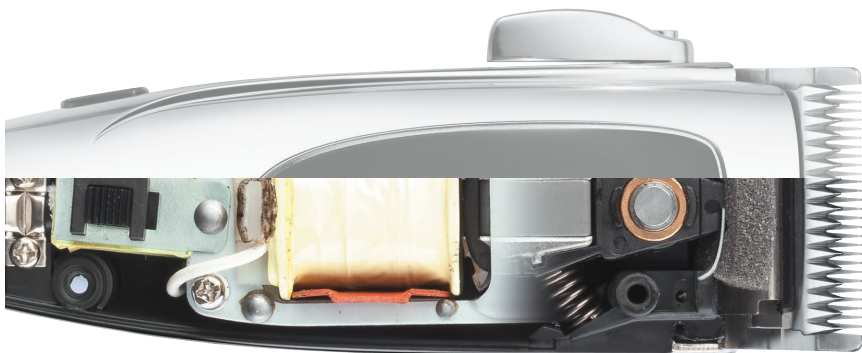

JUEGO DE 9 PEINES PEQUEÑOS

12860

Compatible con cuchillas n.º 30, 15, 10 o 9

Tamaños: 1/16", 1/8", 3/16", 1/4", 5/16", 3/8", 7/16", 1/2", 9/16"

Haga realidad sus ideas con este juego de nueve peines accesorios pequeños. Cada peine de alta calidad se acopla a las cuchillas desmontables Andis (tamaño 30, 15, 10 o 9) para realizar cortes seguros y precisos. Cambie de largo rápidamente para lograr el aspecto que desee.

MOTORES MAGNÉTICOS

Potencia confiable y alta velocidad de cuchilla para estilismo ligero del cuerpo
Los motores magnéticos funcionan a alta velocidad y obtienen cortes suaves. El pelo de textura ligera se corta bien con las máquinas de corte con motores magnéticos. El menor número de piezas móviles hace de estos motores los más sencillos, confiables y duraderos de todos.