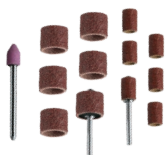

PACK DE ACCESORIOS DE REPUESTO PARA DNG-1/ANG-1