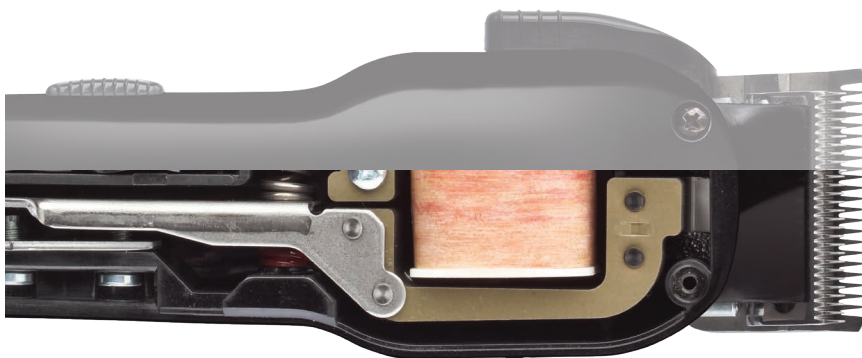

MOTORES MAGNÉTICOS

Potencia confiable y alta velocidad de cuchilla para estilismo ligero del cuerpo
Los motores magnéticos funcionan a alta velocidad y obtienen cortes suaves. El pelo de textura ligera se corta bien con las máquinas de corte con motores magnéticos. El menor número de piezas móviles hace de estos motores los más sencillos, confiables y duraderos de todos.