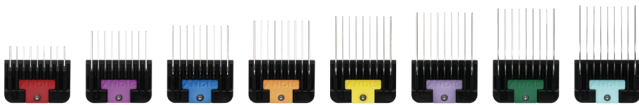

LIMADORA DE UÑAS CON CABLE/INALÁMBRICA
66750 EE. UU./CAN CNG-1

Motor **Giratorio**
2 velocidades **6,500/7,400 RPM**
Peso **91 g (0.2 lb)**

- Incluye
- Piedra de limado de grano fino
 - Piedra de acabado prémium
 - Adaptador de carga
 - Cubierta de seguridad multifunción

PACK DE ACCESORIOS DE REPUESTO PARA DNG-1/ANG-1

65920

PACK DE ACCESORIOS DE REPUESTO PARA CNG-1

65930

NUEVO

JUEGO DE 8 PEINES ACCESORIOS PARA CUCHILLAS ANCHAS

561475

Compatible con las cuchillas anchas número 10 y 30, T-84, T-10 y otros modelos de cuchillas anchas

Tamaños 1/8", 1/4", 3/8", 1/2", 5/8", 3/4", 7/8", 1"

Ayude a sus animales a verse mejor con este juego de peines accesorios de cuchilla ancha. Consiga acabados limpios con peines ultraduraderos de acero inoxidable que se mueven a través del manto de forma más suave que los peines accesorios de plástico.

JUEGO DE 8 PEINES DE ACERO INOXIDABLE UNIVERSALES

24845

Compatible con cuchillas n.º 30 o 10

Tamaños: 1/8", 1/4", 3/8", 1/2", 5/8", 3/4", 7/8", 1"

Logre combinaciones y acabados exuberantes con peines de acero inoxidable ultraduradero que cortan el pelaje con más suavidad que los peines de plástico. Compatible con las cuchillas UltraEdge y CeramicEdge números 10 y 30 de Andis, los distintivos y brillantes colores de los peines le permiten mantenerse organizado para encontrar su combinación perfecta.