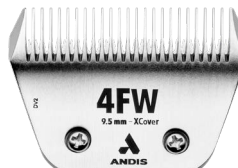

4FW EXTRACUBIERTA
561463
3/8" (9.5 mm)