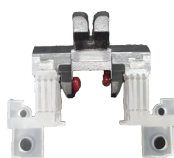

PIEZAS DE REPUESTO PARA MÁQUINAS DE CORTE

CONJUNTO DE BISAGRA PARA AG/MBG

28193
Bisagra de repuesto para todos los modelos AG y MBG.

CONJUNTO DE BISAGRA PARA AGC

563897
Bisagra de repuesto para todos los modelos AGC, AGR, BDC, DBLC, SMC, RDLC y CCA.