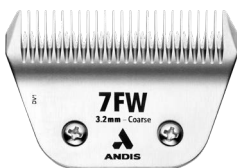

4FT
560194
Incluye cuchilla móvil de diente fino de 24 dientes
3/8" (9.5 mm)

NUEVO
30W EXTRAFINA
561462
1/50" (0.5 mm)

NUEVO
10W FINA
561460
1/16" (1.5 mm)

Próximamente en el verano de 2024

7FW GRUESA
561465
1/8" (3.2 mm)