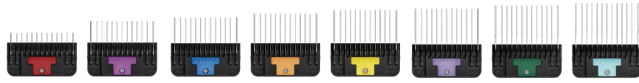

PACK DE ACCESORIOS DE REPUESTO PARA DNG-1/ANG-1

65920

PACK DE ACCESORIOS DE REPUESTO PARA CNG-1

65930

NUEVO

JUEGO DE 8 PEINES ACCESORIOS PARA CUCHILLAS ANCHAS

561475

Compatible con las cuchillas anchas número 10 y 30, T-84, T-10 y otros modelos de cuchillas anchas

Tamaños 1/8", 1/4", 3/8", 1/2", 5/8", 3/4", 7/8", 1"

Ayude a sus animales a verse mejor con este juego de peines accesorios de cuchilla ancha. Consiga acabados limpios con peines ultraduraderos de acero inoxidable que se mueven a través del manto de forma más suave que los peines accesorios de plástico.