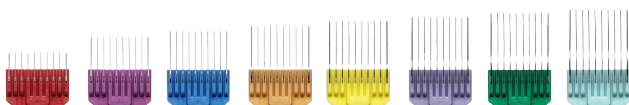

VIDA **79125 EE. UU./CAN CTA-1**

Motor **Giratorio**
1 velocidad **5,500 MPM**
Peso **272 g (0.6 lb)**
Cuchilla **Ajustable (40 a 9)**
73550

Incluye

- 6 peines accesorios
1/8", 1/4", 3/8", 1/2", 3/4", 1"
- Aceite para cuchillas
- Cepillo para limpieza de cuchillas
- Soporte de carga
- Adaptador de carga USB-C

ACCESORIO OPCIONAL PARA CTA-1

Juego de 8 peines de acero inoxidable
24650 (consulte la página 17)

MÁQUINAS DE CORTE DE CUCHILLAS AJUSTABLES

Aproveche la oportunidad para hacer brillar a sus mascotas. Esta herramienta inalámbrica fácil de usar es ultraligera y ergonómica. Destaque la simetría con una cuchilla ajustable (30 a 9) de alta velocidad y seis peines accesorios incluidos que aseguran la calidad al recortar el manto.